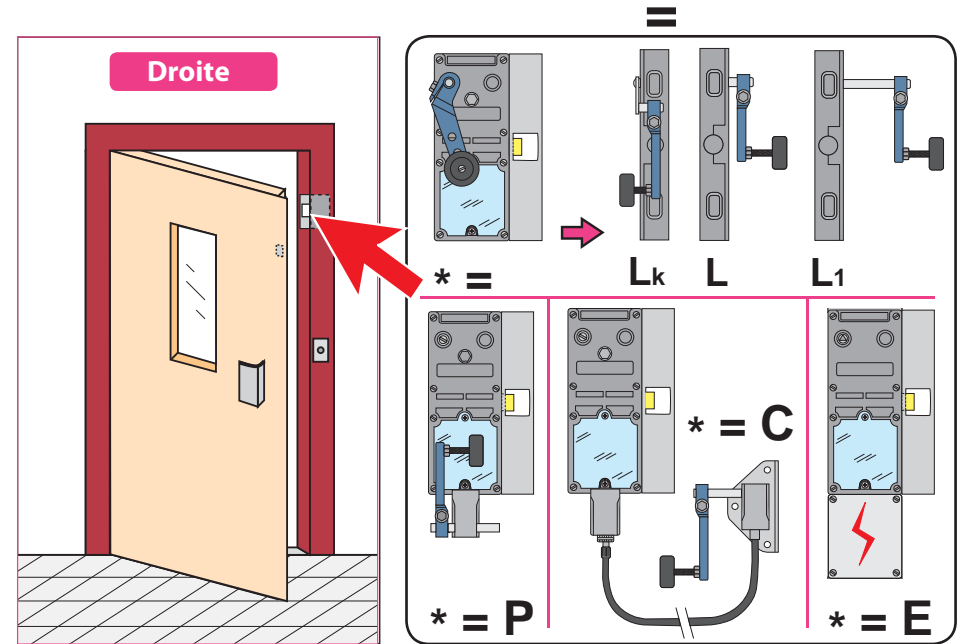

Produit à remplacer

Serrure type L (Otis).

Produit de remplacement

LR 180 ** GL-S prudhomme S.a
monobloc sur porte battante.

Matériel optionnel :
CP/DV/G (calibre de perçage).

Serrure type L (Otis)

Kit **GL-S**

sur portes battantes

réf. : LR180 ***G** GL-S

réf. : LR180 ***D** GL-S

Phases de montage