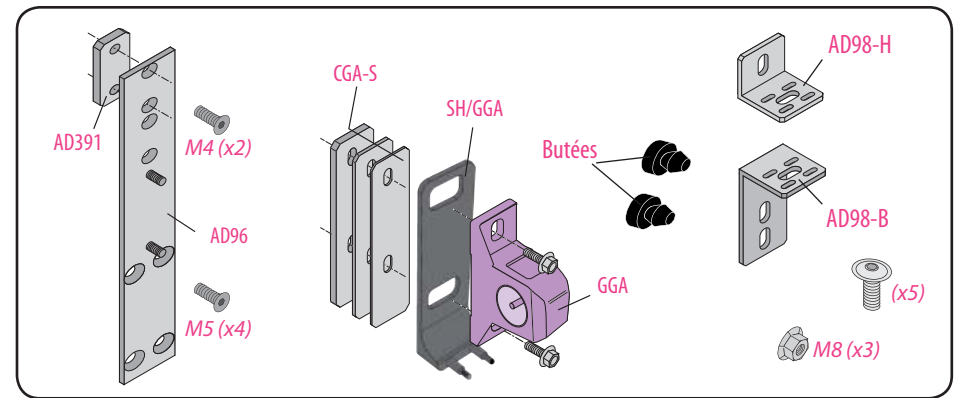

Produit à remplacer

Serrure type L (Otis).

Produit de remplacement

LR 180 ** GL-S prudhomme S.a
monobloc sur porte battante.

Matériel optionnel :
CP/DV/G (calibre de perçage).

Serrure type L (Otis)

Kit **GL-S**

sur portes battantes

réf. : LR180 ***G** GL-S

réf. : LR180 ***D** GL-S

Phases de montage