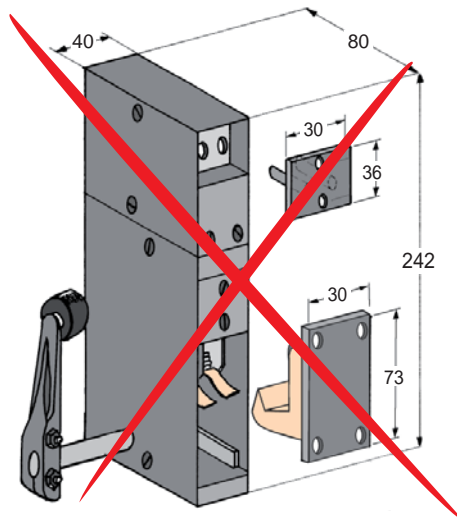

Produit à remplacer

Serrure type L (Otis).

Produit de remplacement

LR 180 ** GL-S prudhomme S.a
monobloc sur porte battante.

Matériel optionnel :
CP/DV/G (calibre de perçage).

Serrure type L (Otis)

Kit **GL-S**

sur portes battantes

réf. : LR180 ***G** GL-S

réf. : LR180 ***D** GL-S

Phases de montage