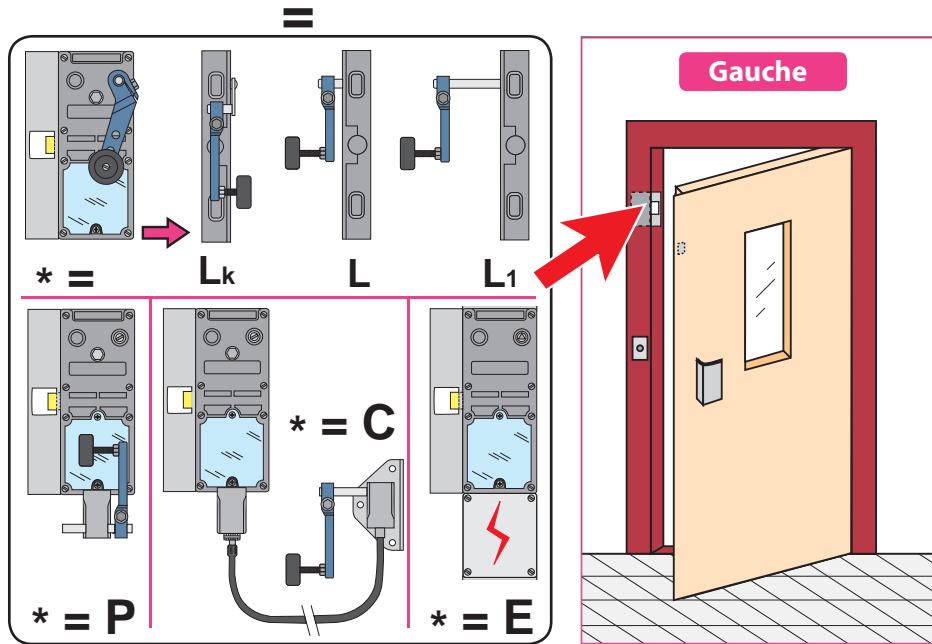

Produit à remplacer

Serrure type L (Otis).

Produit de remplacement

LR 180 ** GL-S prudhomme S.a
monobloc sur porte battante.

Matériel optionnel :
CP/DV/G (calibre de perçage).

Serrure type L (Otis)

Kit **GL-S**

sur portes battantes

réf. : LR180 ***G** GL-S

réf. : LR180 ***D** GL-S

Phases de montage