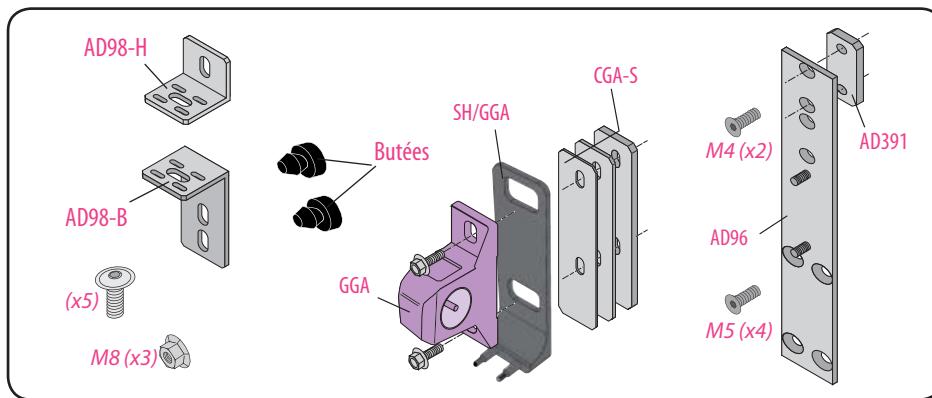

Produit à remplacer

Serrure type L (Otis).

Produit de remplacement

LR 180 ** GL-S prudhomme S.a
monobloc sur porte battante.

Matériel optionnel :
CP/DV/G (calibre de perçage).

Serrure type L (Otis)

Kit **GL-S**

sur portes battantes

réf. : LR180 ***G** GL-S

réf. : LR180 ***D** GL-S

Phases de montage