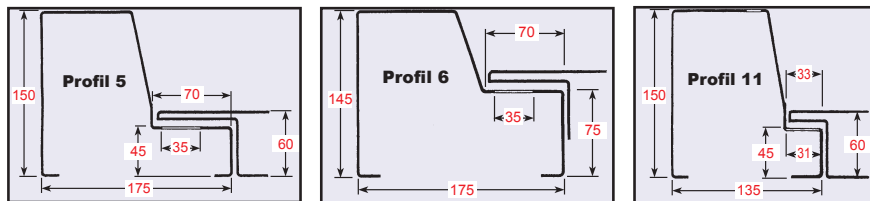

Produit à remplacer

Serrure type L (Otis).

Produit de remplacement

LR 180 ** GL-S prudhomme S.a
monobloc sur porte battante.

Matériel optionnel :
CP/DV/G (calibre de perçage).

Serrure type L (Otis)

Kit **GL-S**

sur portes battantes

réf. : LR180 ***G** GL-S

réf. : LR180 ***D** GL-S

Phases de montage