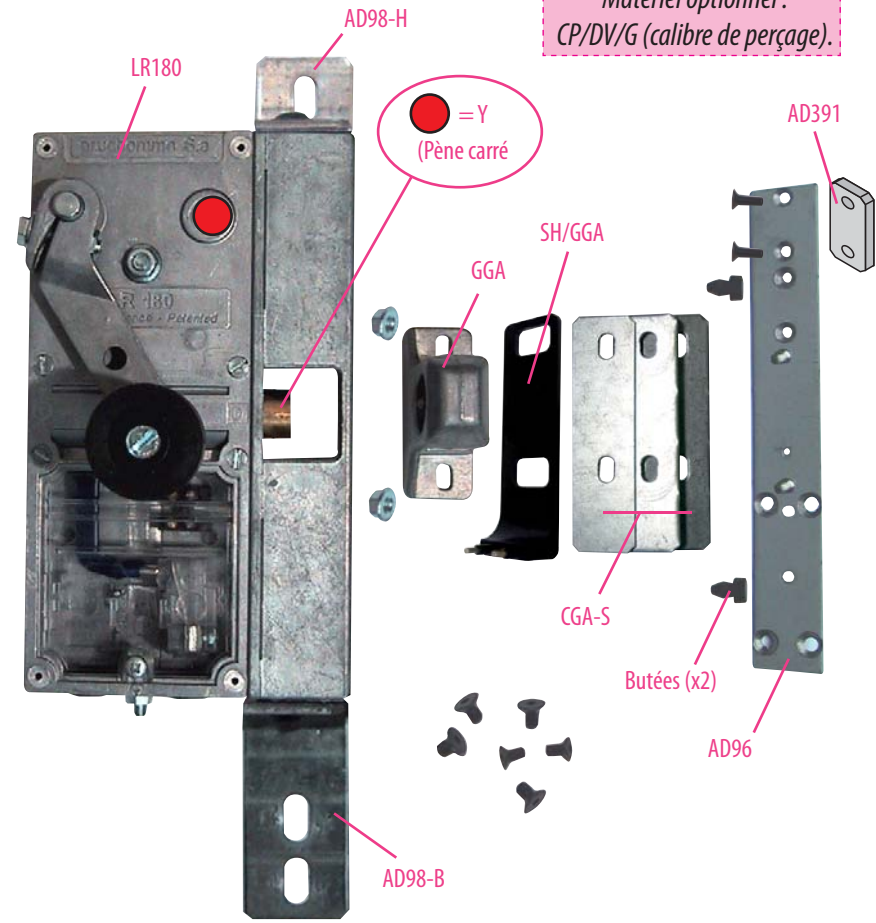

Produit à remplacer

Serrure type L (Otis).

Produit de remplacement

LR 180 ** GL-S prudhomme S.a
monobloc sur porte battante.

Matériel optionnel :
CP/DV/G (calibre de perçage).

Serrure type L (Otis)

Kit **GL-S**

sur portes battantes

réf. : LR180 ***G** GL-S

réf. : LR180 ***D** GL-S

Phases de montage